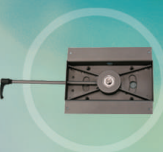

Accessori opzionali:

Braccio autobilanciato per forottero sistema F.I.S.O. • Appoggiapiedi ribaltabile per poltrona mod. Prima • Pianale a delta per due strumenti • Meccanismo per pianale a delta per il perfetto centraggio degli strumenti • Lampada a luce alogena con regolatore di intensità • Versione con colonna e poltrona in posizioni invertite • Tutti i colori di vernice esposti nel campionario F.I.S.O..

Optional accessories:

Phorofter arm with counterbalancing mechanism by F.I.S.O. • Tip-up foot rest for Prima chair • Delta table top for two instruments • Mechanism for delta table top for the perfect centring of the instruments • Overhead lamp with halogen bulb with adjustable light intensity • Left-handed version • All colours of finish contained in F.I.S.O.'s pattern-book.

Braccio autobilanciato sistema F.I.S.O., regolabile per tutti i forotteri.

Phorofter arm with counterbalancing mechanism by F.I.S.O., adjustable for all phorofters.

Alloggiamento antipolvere per oftalmoscopio e skiascopio.

Anti-dust foldaway drawer for ophthalmoscope and skiascope.

Meccanismo per pianale a delta per il perfetto centraggio degli strumenti.

Device for delta table top for perfectly centring instruments.